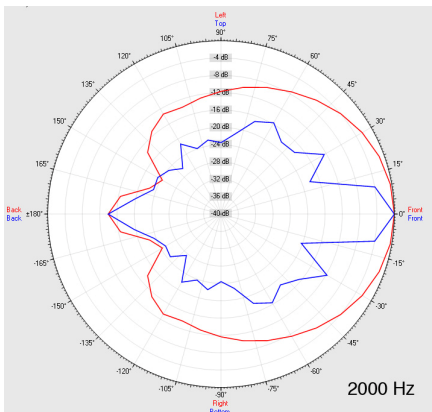

Abstrahlverhalten CS-50WA-AB/EN5424 Schallgruppe für A/B-LINIEN-SYSTEME

Messmethode	Achse	500Hz	1000Hz	2000Hz	4000Hz
EN5424	HOR	360°	210°	122°	80°
EN5424	VER	150°	182°	55°	24°
EASE/ULYSSES	HOR	360°	180°	105°	85°
EASE/ULYSSES	VER	85°	50°	25°	15°

CS
50

WA

AB

EN
5424

A/B

L
I
N
I
E
N

S
Y
S
T
E
M
E

30 W

15 W

7,5 W