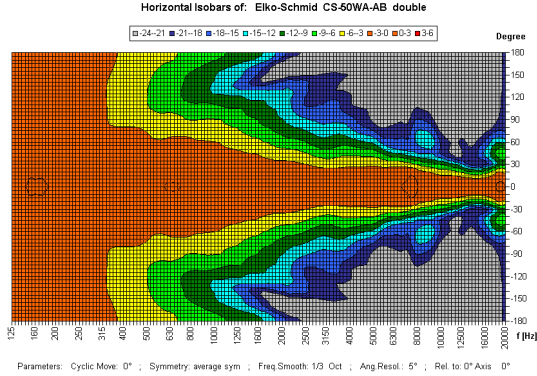

Abstrahlverhalten CS-50WA-AB/EN5424 Schallgruppe für A/B-LINIEN-SYSTEME

Messmethode	Achse	500Hz	1000Hz	2000Hz	4000Hz
EN5424	HOR	360°	210°	122°	80°
EN5424	VER	150°	182°	55°	24°
EASE/ULYSSES	HOR	360°	180°	105°	85°
EASE/ULYSSES	VER	85°	50°	25°	15°

CS
50

WA

AB

EN
5424

A/B

L
I
N
I
E
N

S
Y
S
T
E
M
E

30 W

15 W

7,5 W