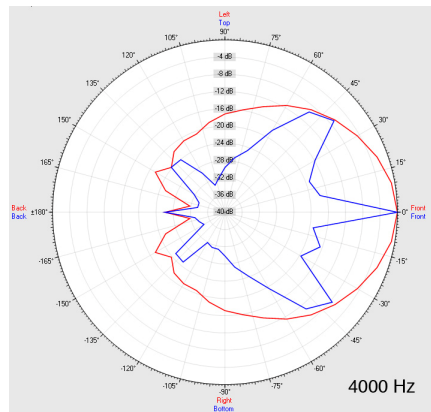

Abstrahlverhalten CS-50WA-AB/EN5424 Schallgruppe für A/B-LINIEN-SYSTEME

Messmethode	Achse	500Hz	1000Hz	2000Hz	4000Hz
EN5424	HOR	360°	210°	122°	80°
EN5424	VER	150°	182°	55°	24°
EASE/ULYSSES	HOR	360°	180°	105°	85°
EASE/ULYSSES	VER	85°	50°	25°	15°

CS
50

WA

AB

EN
5424

A/B

L
I
N
I
E
N

S
Y
S
T
E
M
E

30 W

15 W

7,5 W