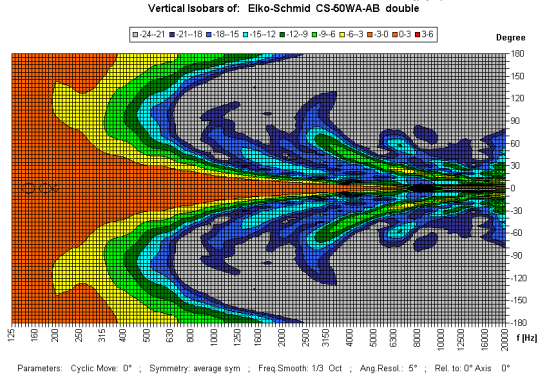

Abstrahlverhalten CS-50WA-AB/EN5424 Schallgruppe für A/B-LINIEN-SYSTEME

Messmethode	Achse	500Hz	1000Hz	2000Hz	4000Hz
EN5424	HOR	360°	210°	122°	80°
EN5424	VER	150°	182°	55°	24°
EASE/ULYSSES	HOR	360°	180°	105°	85°
EASE/ULYSSES	VER	85°	50°	25°	15°

CS
50

WA

AB

EN
5424

A/B

L
I
N
I
E
N

S
Y
S
T
E
M
E

30 W

15 W

7,5 W