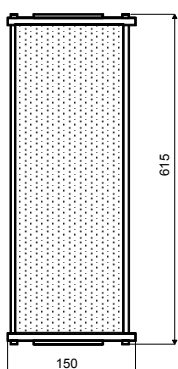

Nennleistung:	2 x 30-Watt
Leistungsaufnahme:	2 x 100V-30-15-7,5-Watt
Übertragungsbereich:	70-18000 Hz
EN-Empfindlichkeit 1W/4M:	76 dB (single), 82 dB (double)
Schalldruck max 30W/4M:	92 dB (single), 98 dB (double)
Schalldruck 1W/1M max. EASE/Ulysses:	101 dB (2,5 KHz)
Schalldruck 30W/1M max. EASE/Ulysses:	115 dB (2,5 KHz)
Abstrahl-Winkel H (0,5/1/2/4KHz):	360°/210°/122°/80° (single)
Abstrahl-Winkel V (0,5/1/2/4KHz):	150°/182°/ 55°/24° (single)
EN-Schutzgrad:	EN-TYP-B, wetterfest für Außenbereich zertifiziert
Maße (HxBxT):	615 x 150 x 100 mm
Gewicht:	3,9 Kg
Farbe:	schwarz & weiss