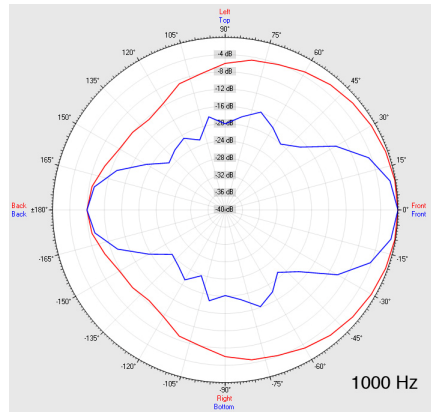

Abstrahlverhalten CS-50WA-AB/EN5424 Schallgruppe für A/B-LINIEN-SYSTEME

Messmethode	Achse	500Hz	1000Hz	2000Hz	4000Hz
EN5424	HOR	360°	210°	122°	80°
EN5424	VER	150°	182°	55°	24°
EASE/ULYSSES	HOR	360°	180°	105°	85°
EASE/ULYSSES	VER	85°	50°	25°	15°

CS
50

WA

AB

EN
5424

A/B

L
I
N
I
E
N

S
Y
S
T
E
M
E

30 W

15 W

7,5 W