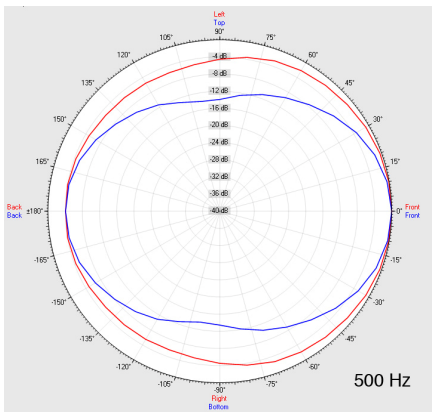

Abstrahlverhalten CS-50WA-AB/EN5424 Schallgruppe für A/B-LINIEN-SYSTEME

Messmethode	Achse	500Hz	1000Hz	2000Hz	4000Hz
EN5424	HOR	360°	210°	122°	80°
EN5424	VER	150°	182°	55°	24°
EASE/ULYSSES	HOR	360°	180°	105°	85°
EASE/ULYSSES	VER	85°	50°	25°	15°

CS
50

WA

AB

EN
5424

A/B

L
I
N
I
E
N

S
Y
S
T
E
M
E

30 W

15 W

7,5 W