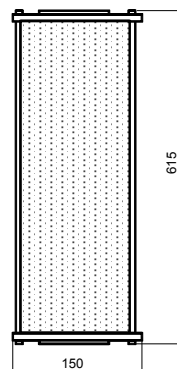

30 W

15 W

7,5 W