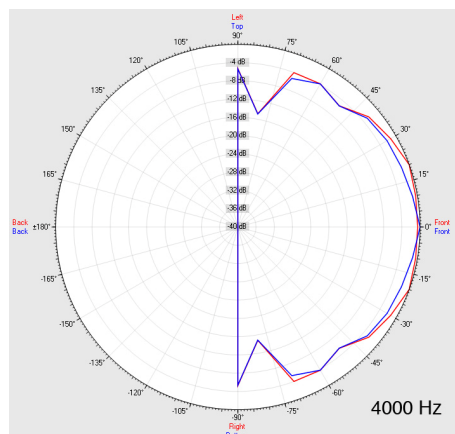

Abstrahlverhalten 6W-ABS-FEUCHTRAUM-WAVE-100T/EN5424

Messmethode	Achse	500Hz	1000Hz	2000Hz	4000Hz
EN5424	HOR	180°	180°	112°	72°
EN5424	VER	180°	180°	112°	72°
EASE/ULYSSES	HOR	180°	180°	100°	80°
EASE/ULYSSES	VER	180°	180°	100°	80°

W
A
V
E

100T

EN
5424

F
E
U
C
H
T
R
A
U
M

L
A
U
T
S
P
R
E
C
H
E
R