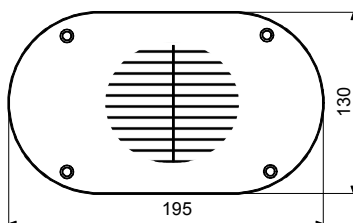

## WAVE-100T/EN5424-ZERTIFIZIERTE VERSION:

BESTELLNUMMER:

**WAVE-100T/EN5424** ZERTIFIKAT-NR: 1293-CPD-0382  
(TYP-B / WETTERFEST FÜR AUSSENBEREICH ZERTIFIZIERT)

## WAVE-100T/EN5424

Lautsprecher:	6W/120mm-Breitband
Leistungsaufnahme:	100V-6-3W
Übertragungsbereich:	110-15 000 Hz
EN-Empfindlichkeit 1W/4M:	76 dB
Schalldruck 6W/4M:	84 dB
Schalldruck 1W/1M max. EASE/Ulysses:	96 dB (1,5 & 3,5 KHz)
Schalldruck 6W/1M max. EASE/Ulysses:	103 dB (1,5 & 3,5 KHz)
Abstrahl-Winkel H (0,5/1/2/4KHz):	180°/180°/112°/72°
Abstrahl-Winkel V (0,5/1/2/4KHz):	180°/180°/112°/72°
Maße:	195 x 130 x 67 mm
Gewicht:	0,7 Kg
Farbe:	weiß