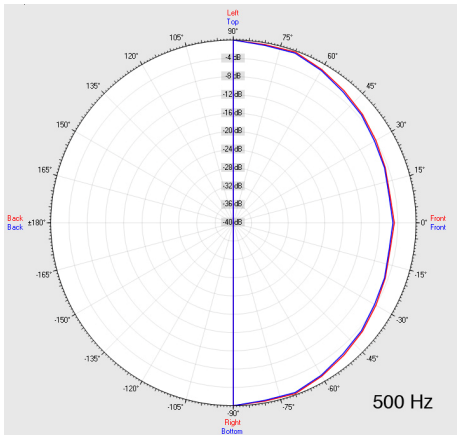

Abstrahlverhalten 6W-ABS-FEUCHTRAUM-WAVE-100T/EN5424

Messmethode	Achse	500Hz	1000Hz	2000Hz	4000Hz
EN5424	HOR	180°	180°	112°	72°
EN5424	VER	180°	180°	112°	72°
EASE/ULYSSES	HOR	180°	180°	100°	80°
EASE/ULYSSES	VER	180°	180°	100°	80°

W
A
V
E

100T

EN
5424

F
E
U
C
H
T
R
A
U
M

L
A
U
T
S
P
R
E
C
H
E
R