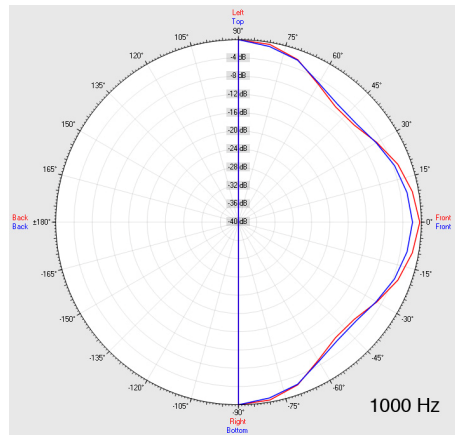

Abstrahlverhalten 6W-ABS-FEUCHTRAUM-WAVE-100T/EN5424

Messmethode	Achse	500Hz	1000Hz	2000Hz	4000Hz
EN5424	HOR	180°	180°	112°	72°
EN5424	VER	180°	180°	112°	72°
EASE/ULYSSES	HOR	180°	180°	100°	80°
EASE/ULYSSES	VER	180°	180°	100°	80°

W
A
V
E

100T

EN
5424

F
E
U
C
H
T
R
A
U
M

L
A
U
T
S
P
R
E
C
H
E
R