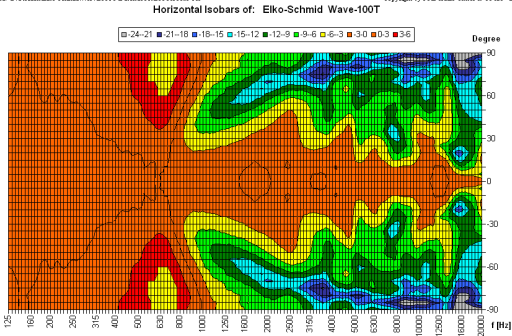

Abstrahlverhalten 6W-ABS-FEUCHTRAUM-WAVE-100T/EN5424

Messmethode	Achse	500Hz	1000Hz	2000Hz	4000Hz
EN5424	HOR	180°	180°	112°	72°
EN5424	VER	180°	180°	112°	72°
EASE/ULYSSES	HOR	180°	180°	100°	80°
EASE/ULYSSES	VER	180°	180°	100°	80°

W
A
V
E

100T

EN
5424

F
E
U
C
H
T
R
A
U
M

L
A
U
T
S
P
R
E
C
H
E
R