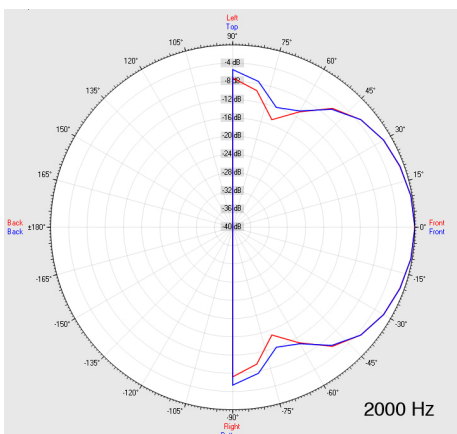

Abstrahlverhalten 6W-ABS-FEUCHTRAUM-WAVE-100T/EN5424

Messmethode	Achse	500Hz	1000Hz	2000Hz	4000Hz
EN5424	HOR	180°	180°	112°	72°
EN5424	VER	180°	180°	112°	72°
EASE/ULYSSES	HOR	180°	180°	100°	80°
EASE/ULYSSES	VER	180°	180°	100°	80°

W
A
V
E

100T

EN
5424

F
E
U
C
H
T
R
A
U
M

L
A
U
T
S
P
R
E
C
H
E
R