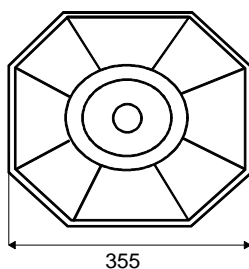

100-WATT-2-WEGE-POWER-MUSIC-HORN OCTAGON-100T

- **WETTERFEST**
- WITTERUNGSBESTÄNDIGES **ABS**-GEHÄUSE
- STAUBFEST/DAMPFFEST
- 100-VOLT-**100-50-25-12,5-WATT**-ANSCHLÜSSE
- HOCHWERTIGE **2-WEGE**-LAUTSPRECHER-QUALITÄT
- EXZELLENT **MUSIK-ÜBERTRAGUNG**
- HOHE **SPRACHVERSTÄNDLICHKEIT**
- **MASTHALTER** ERHÄLTLICH
- BREITES ABSTRAHLVERHALTEN

TECHNISCHE DATEN:

OCTAGON-100T

Nennleistung:	100 Watt
Leistungsaufnahme:	100V- 100-50-25-12,5W
Übertragungsbereich:	70 – 20 000 Hz
Schalldruck 1W/1m:	105 dB
Schalldruck NW/1m:	125 dB
Abstrahlverhalten:	147° (2KHz)
Maße (B x H x T):	348 x 348 x 288 mm
Gewicht:	ca. 4,9 Kg
Farbe:	weiß-grau