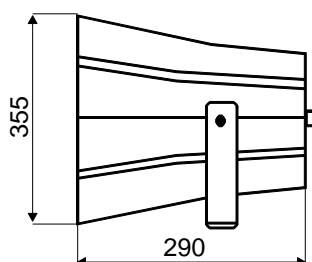

100-WATT-2-WEGE-POWER-MUSIC-HORN OCTAGON-100T

- **WETTERFEST**
- WITTERUNGSBESTÄNDIGES **ABS**-GEHÄUSE
- STAUBFEST/DAMPFFEST
- 100-VOLT-**100-50-25-12,5-WATT**-ANSCHLÜSSE
- HOCHWERTIGE **2-WEGE**-LAUTSPRECHER-QUALITÄT
- EXZELLENT **MUSIK-ÜBERTRAGUNG**
- HOHE **SPRACHVERSTÄNDLICHKEIT**
- **MASTHALTER** ERHÄLTLICH
- BREITES ABSTRAHLVERHALTEN

TECHNISCHE DATEN:

OCTAGON-100T

Nennleistung:	100 Watt
Leistungsaufnahme:	100V- 100-50-25-12,5W
Übertragungsbereich:	70 – 20 000 Hz
Schalldruck 1W/1m:	105 dB
Schalldruck NW/1m:	125 dB
Abstrahlverhalten:	147° (2KHz)
Maße (B x H x T):	348 x 348 x 288 mm
Gewicht:	ca. 4,9 Kg
Farbe:	weiß-grau