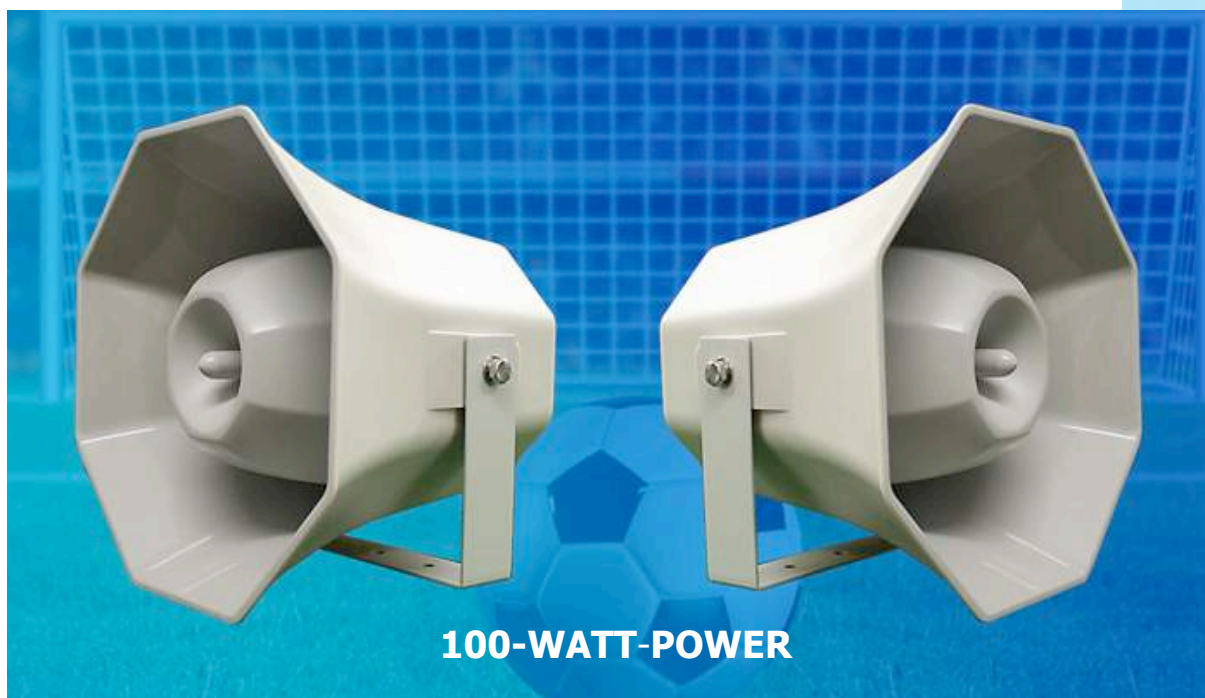

100-WATT-2-WEGE-POWER-MUSIC-HORN OCTAGON-100T

- **WETTERFEST**
- WITTERUNGSBESTÄNDIGES **ABS**-GEHÄUSE
- STAUBFEST/DAMPFFEST
- 100-VOLT-**100-50-25-12,5-WATT**-ANSCHLÜSSE
- HOCHWERTIGE **2-WEGE**-LAUTSPRECHER-QUALITÄT
- EXZELLENT **MUSIK-ÜBERTRAGUNG**
- HOHE **SPRACHVERSTÄNDLICHKEIT**
- **MASTHALTER** ERHÄLTLICH
- BREITES ABSTRAHLVERHALTEN

TECHNISCHE DATEN:

OCTAGON-100T

Nennleistung:	100 Watt
Leistungsaufnahme:	100V- 100-50-25-12,5W
Übertragungsbereich:	70 – 20 000 Hz
Schalldruck 1W/1m:	105 dB
Schalldruck NW/1m:	125 dB
Abstrahlverhalten:	147° (2KHz)
Maße (B x H x T):	348 x 348 x 288 mm
Gewicht:	ca. 4,9 Kg
Farbe:	weiß-grau