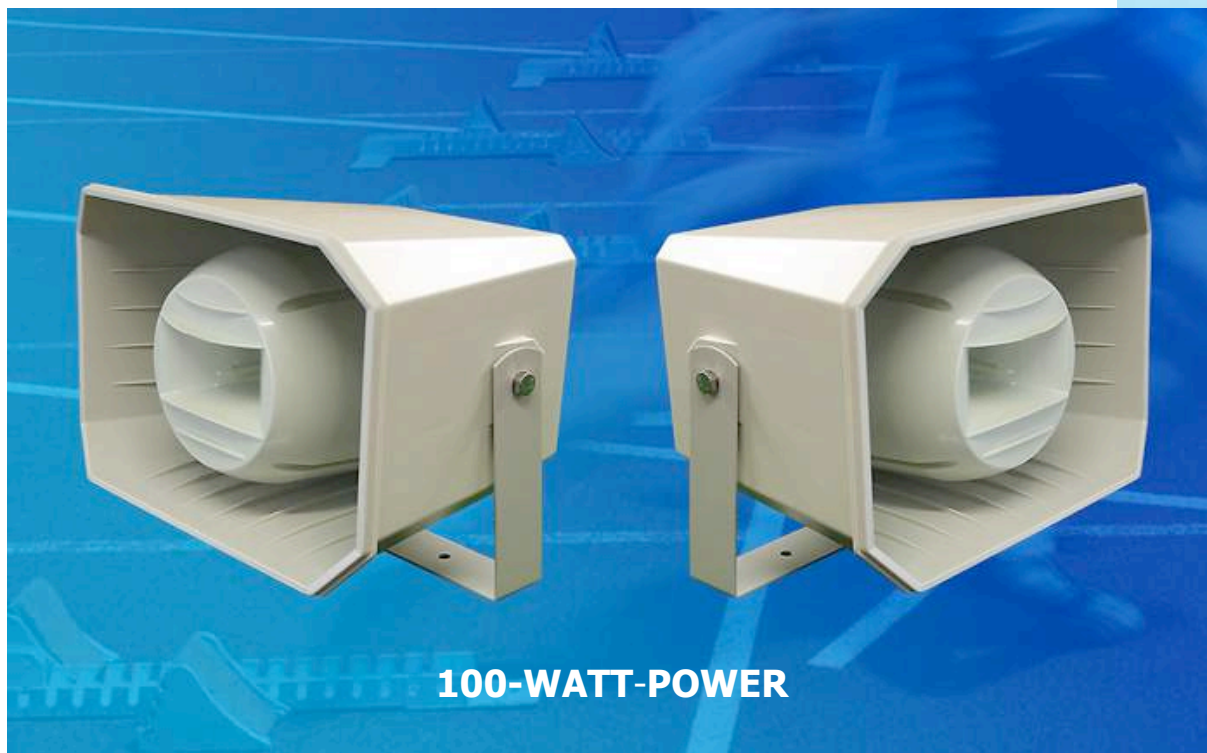

100-WATT-2-Wege-POWER-MUSIC-HORN MHE-100T

M
H
E

100T

100W

50W

25W

12,5W

P
O
W
E
R

M
U
S
I
C

H
O
R
N

100-WATT-POWER

- **WETTERFEST**
- WITTERUNGSBESTÄNDIGES **ABS**-GEHÄUSE
- STAUBFEST/DAMPFFEST
- 100-VOLT-**100-50-25-12,5W**-ANSCHLÜSSE
- HOCHWERTIGE **2-WEGE**-LAUTSPRECHER-QUALITÄT
- EXZELLENT **MUSIK-ÜBERTRAGUNG**
- HOHE **SPRACHVERSTÄNDLICHKEIT**
- **MASTHALTER** ERHÄLTLICH

TECHNISCHE DATEN:

MHE-100T

Nennleistung:	100 Watt
Leistungsaufnahme:	100V- 100-50-25-12,5W
Übertragungsbereich:	90 – 16 000 Hz
Schalldruck 1W/1m:	103 dB
Schalldruck NW/1m:	123 dB
Abstrahlverhalten:	100° x 70° (1kHz)
Maße (B x H x T):	360 x 250 x 320 mm
Gewicht:	4,7 Kg
Farbe:	weiß-grau